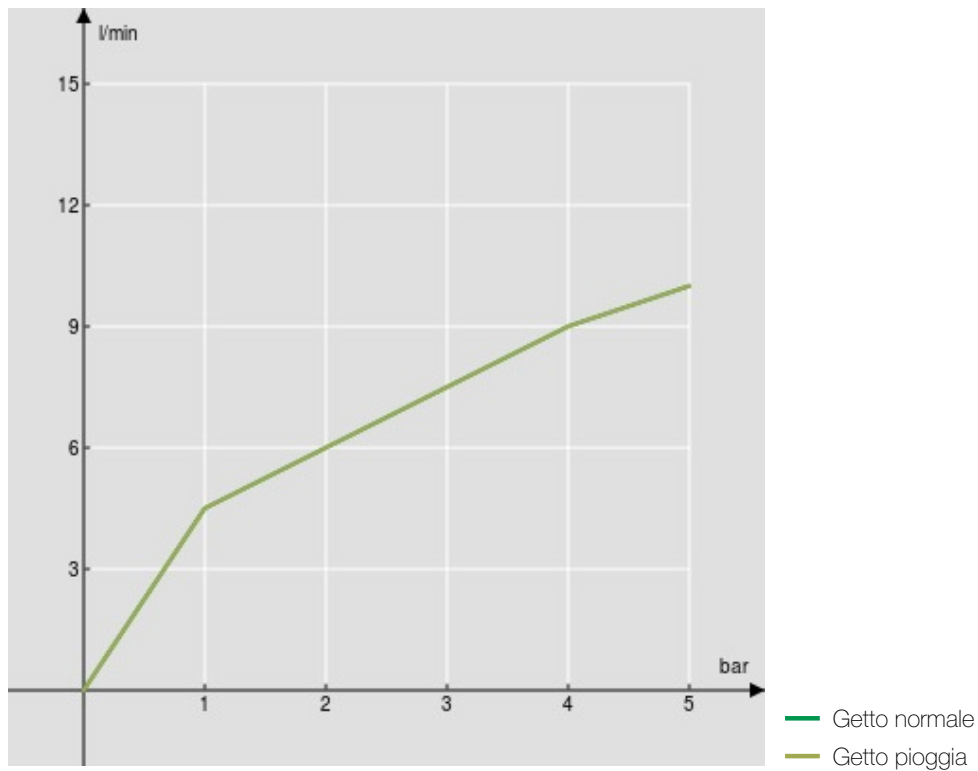

SPECIFICHE

Monocomando

Chrome

Bocca girevole 360°

Doccetta a 2 getti estraibile

Flessibili inox ø 3/8"

Limitatore di portata con freno al 50%

DIAGRAMMA DI PORTATA: ACQUA CALDA/FREDDA

DIAGRAMMA DI PORTATA: ACQUA MISCELATA