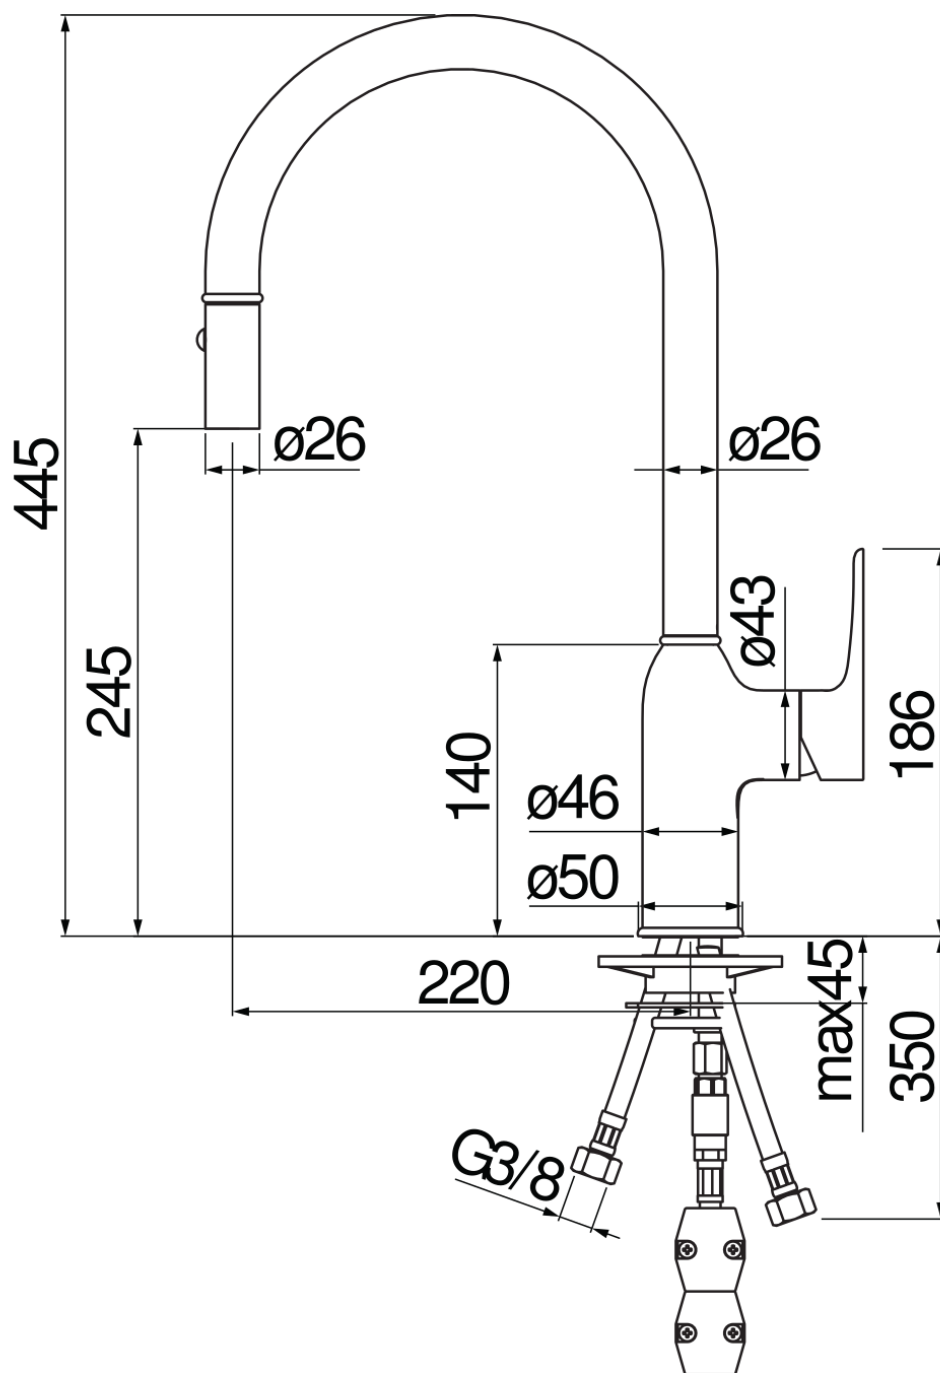

SPECIFICHE

Monocomando

Chrome

Bocca girevole 360°

Doccetta a 2 getti estraibile

Flessibili inox ø 3/8"

Limitatore di portata con freno al 50%

DIAGRAMMA DI PORTATA: ACQUA CALDA/FREDDA

DIAGRAMMA DI PORTATA: ACQUA MISCELATA